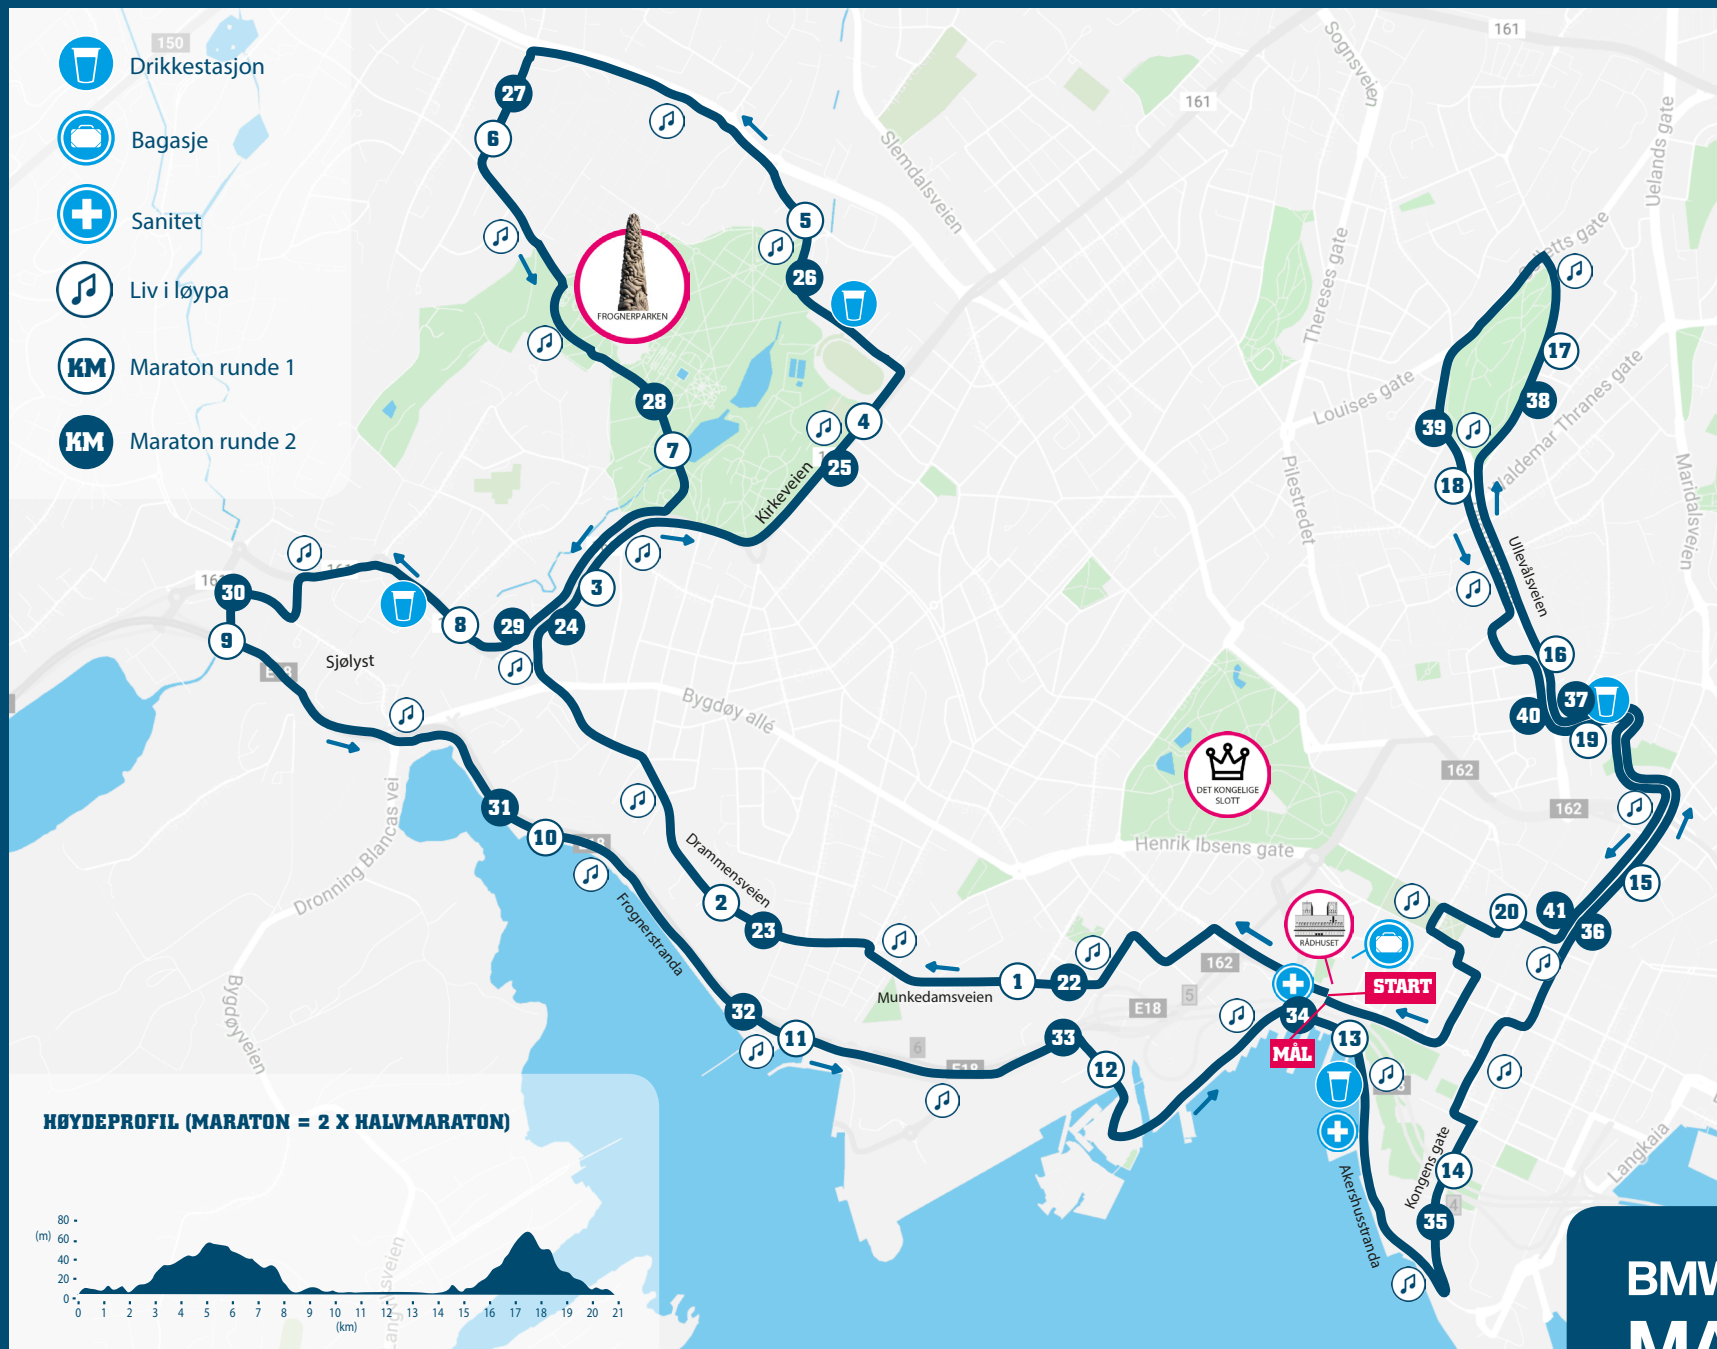

LØYPEKART 2017 - MARATON

-  Drikkestasjon
-  Bagasje
-  Sanitet
-  Liv i løypa
-  Maraton runde 1
-  Maraton runde 2

HØYDEPROFIL (MARATON = 2 X HALVMARATON)

BMW  **OSLO**
MARATON

POWERED BY  **iPERFORMANCE**