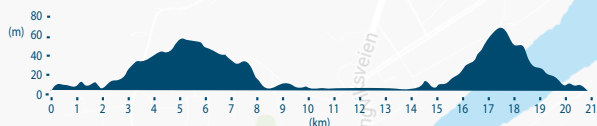

LØYPEKART 2017 - MARATON

-  Drikkestasjon
-  Bagasje
-  Sanitet
-  Liv i løypa
-  Maraton runde 1
-  Maraton runde 2

HØYDEPROFIL (MARATON = 2 X HALVMARATON)

BMW  **OSLO**
MARATON

POWERED BY  **iPERFORMANCE**