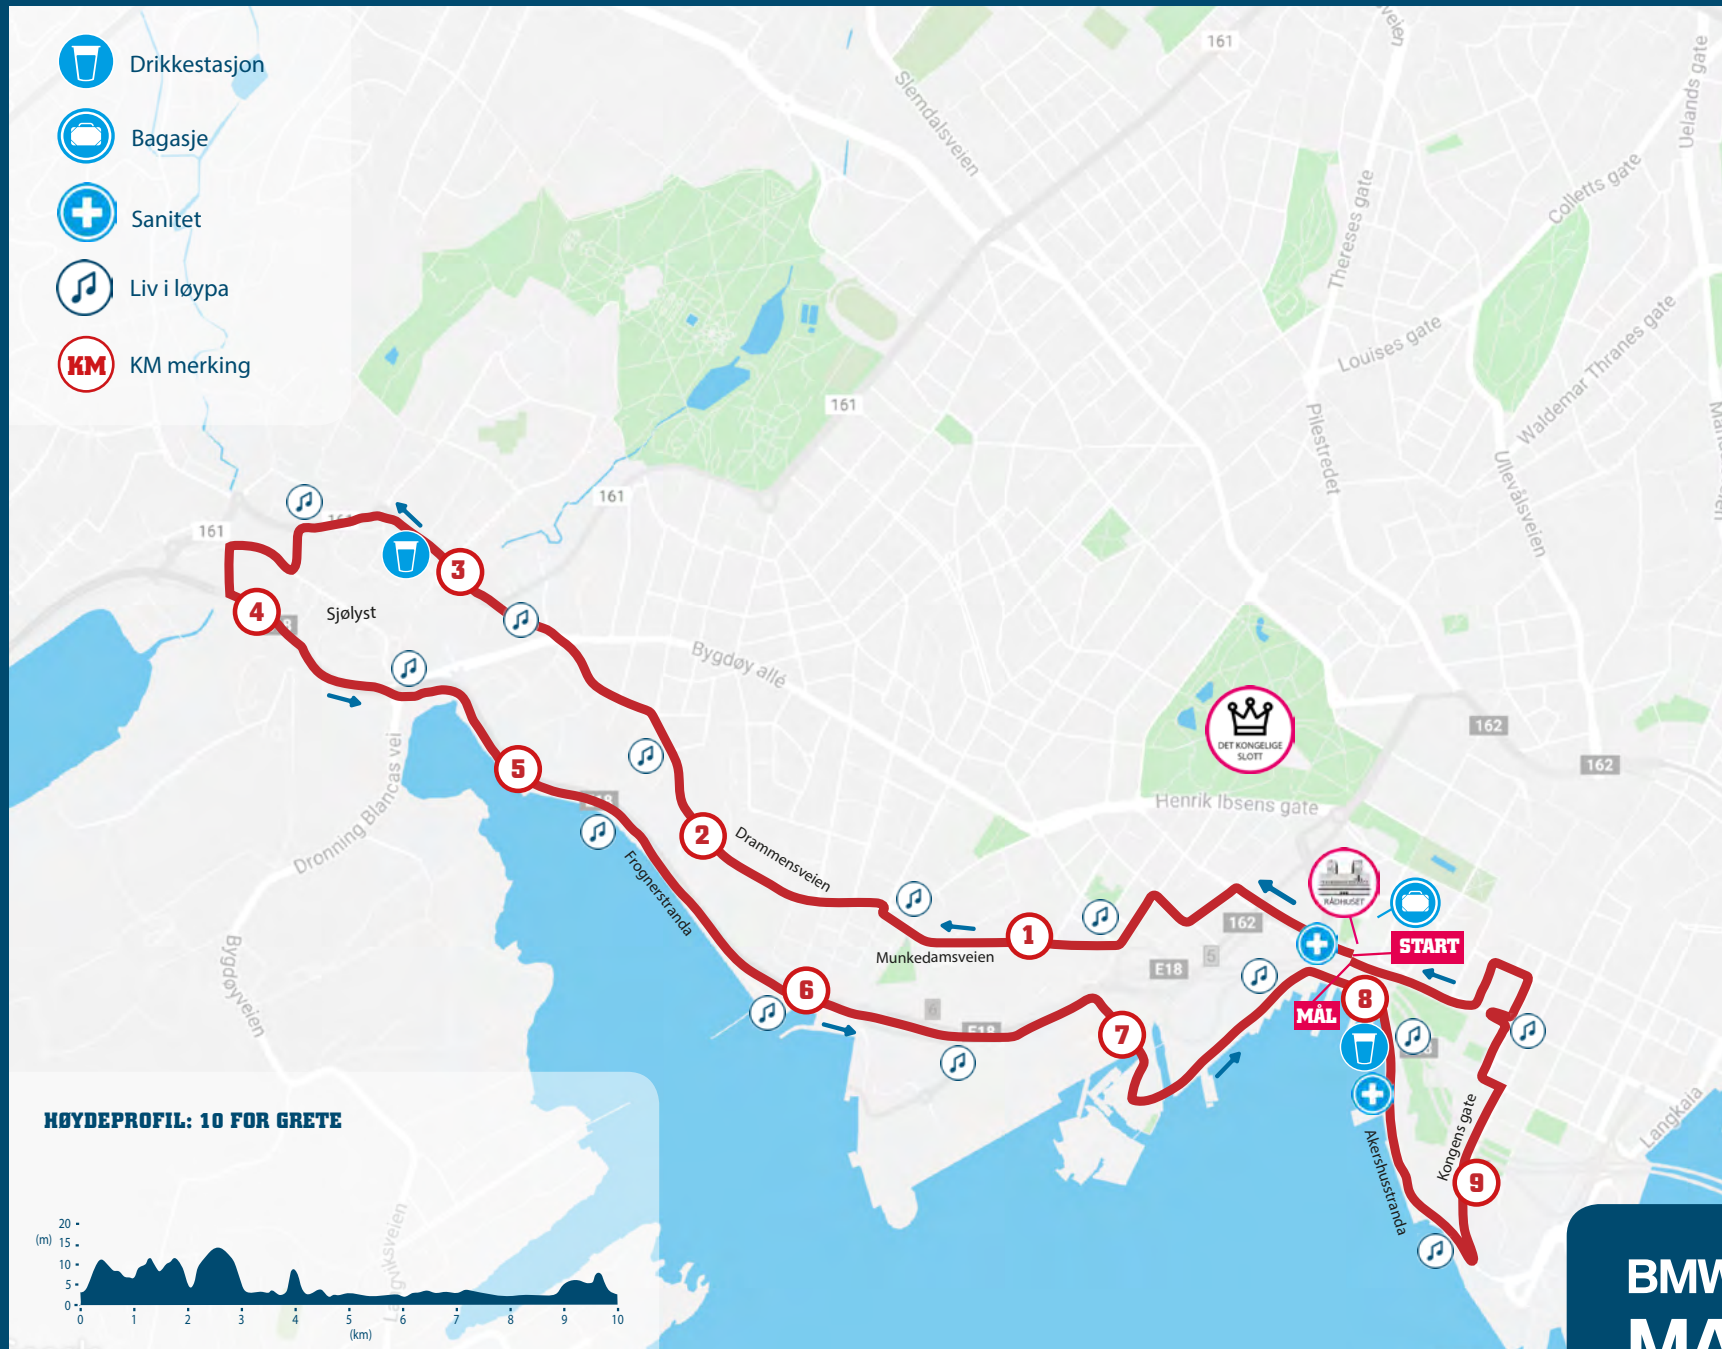

# LØYPEKART 2017 - 10 FOR GRETE

-  Drikkestasjon
-  Bagasje
-  Sanitet
-  Liv i løypa
-  KM merking

HØYDEPROFIL: 10 FOR GRETE